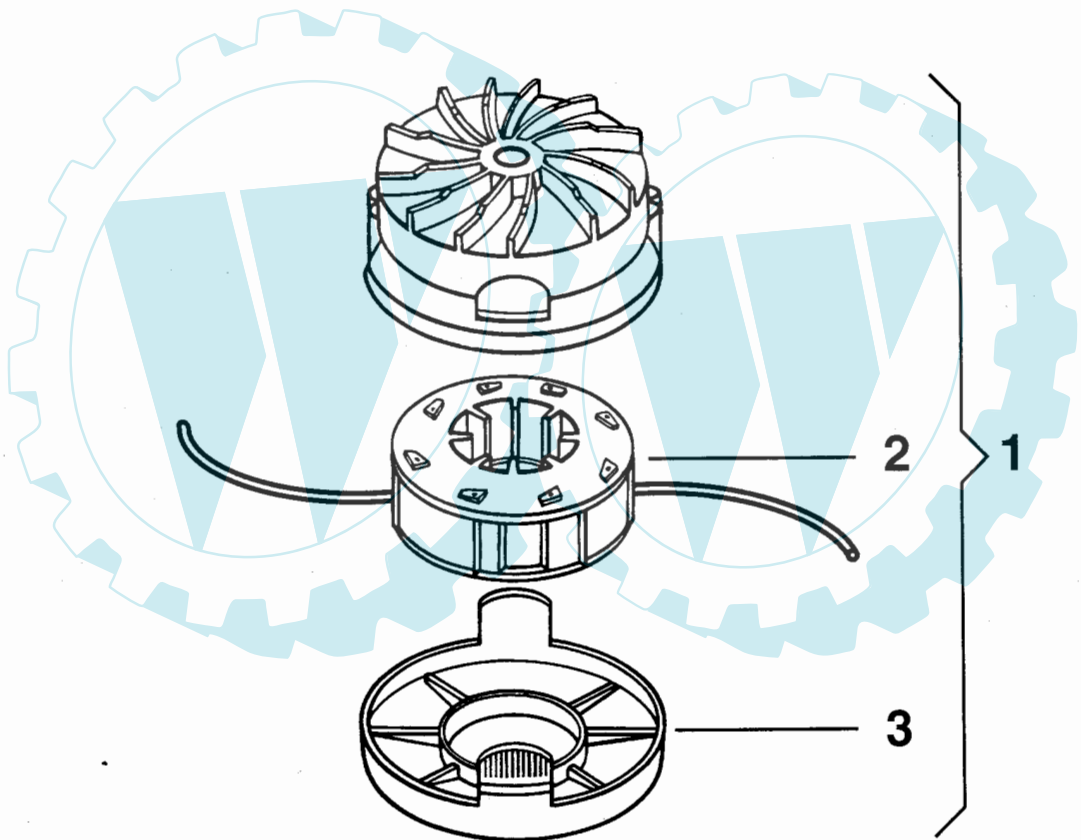

GT2106 EL

Spare parts

Ersatzteile

Pièces détachées

Reserve onderdelen

Repuestos

Reservdelar

FIGURE 1

FIGURE 2

JONSERED GT2106EL prefix 01November 2001

FIGURE 1

KEY NO.	
2	538 24 24-14
3	538 22 71-23
4	FIGURE 2
6	538 24 16-60
8	538 24 15-70
9	538 24 22-91
10	538 24 22-90
11	538 24 22-98
12	538 24 08-62
13	538 24 15-71
14	538 24 07-94
15	538 24 18-14
16	538 24 15-68
17	538 32 42-95
18	538 24 24-24
19	538 32 43-16
20	538 23 52-48
21	538 24 22-96
22	538 24 15-73
23	538 24 22-95
24	538 24 15-09
25	538 24 22-92
26	538 24 23-23
27	538 24 15-74
28	538 24 08-62
29	538 24 15-76
30	538 24 22-93
31	538 24 22-89
32	538 24 22-88
33	538 24 08-62
34	538 24 10-52
35	538 24 10-51

FIGURE 2

KEY NO.	
1	538 24 24-16
2	538 24 87-50
3	538 24 87-51